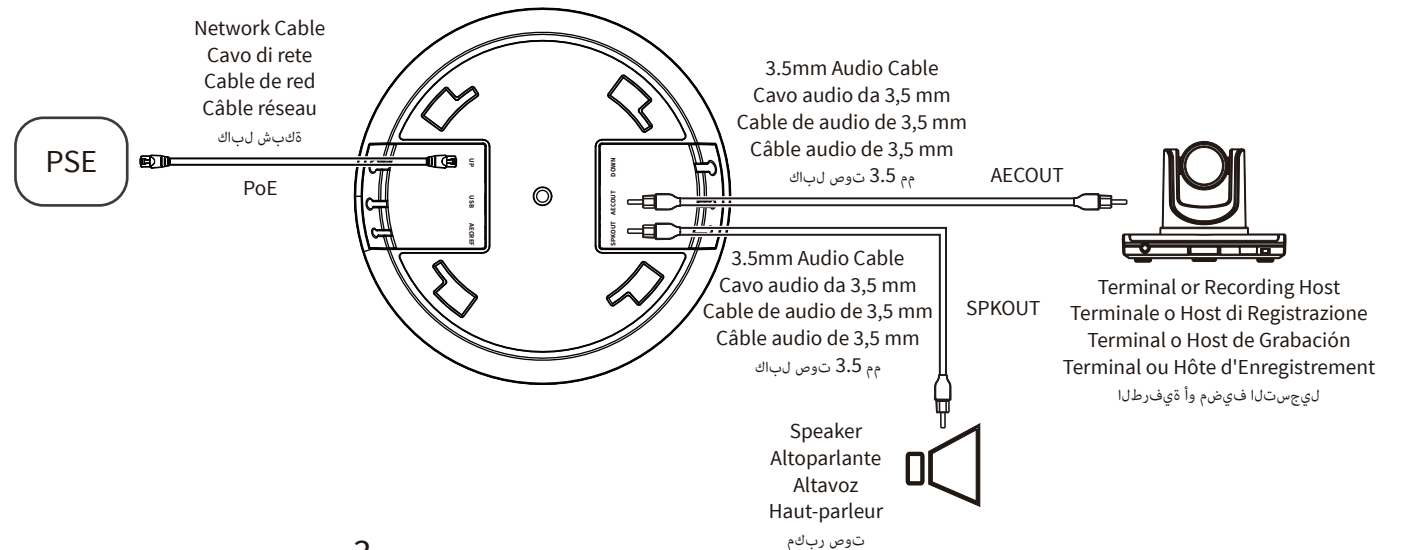

Analog 3.5mm Connection

Connessione Analogica da 3,5 mm

Conexión Analógica de 3,5 mm

Connexion Analogique 3,5 mm

م م 3.5 ي ر ط ا ن ت ل ا ص ت ا