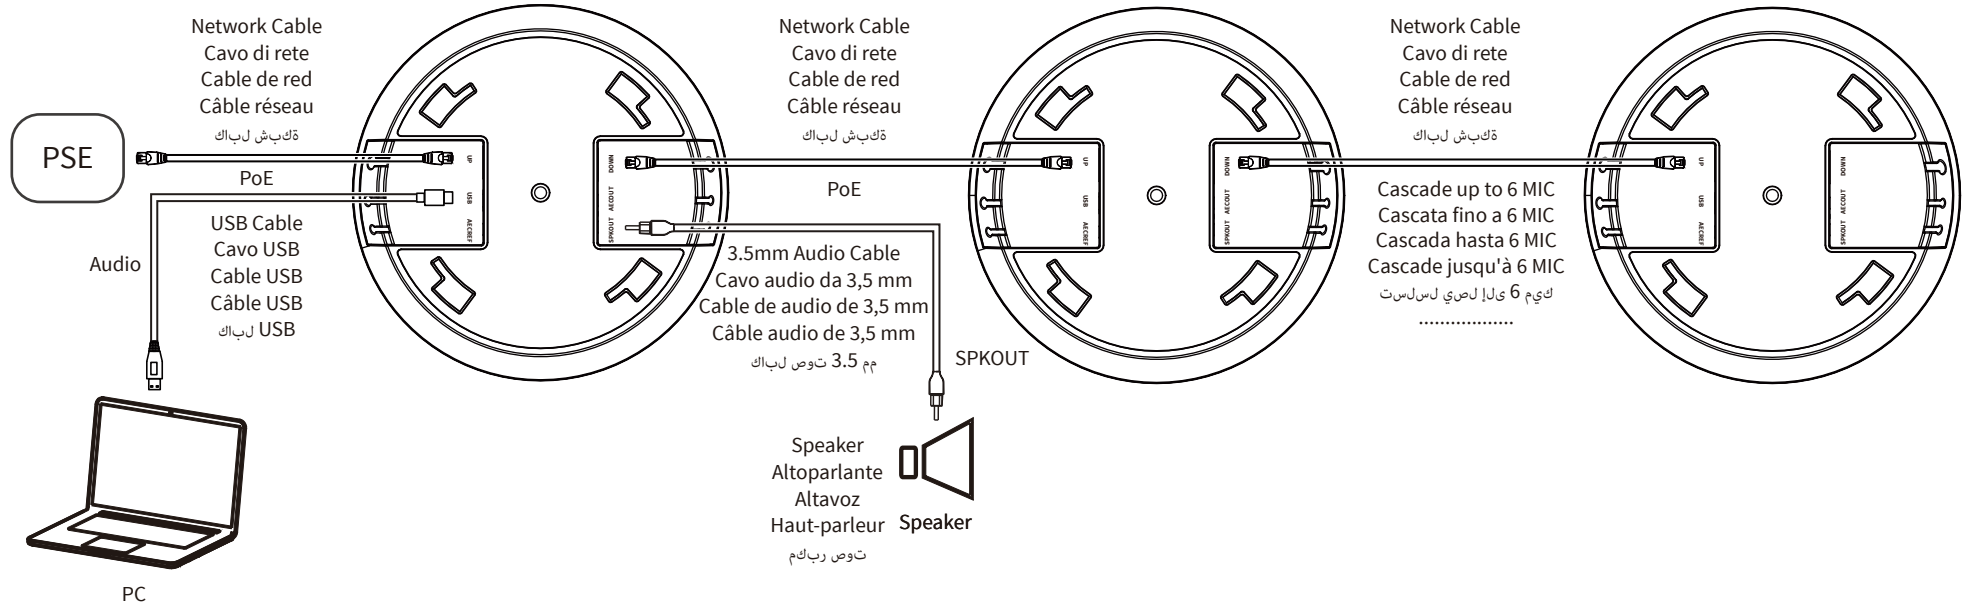

Cascade Mode
Modalità Cascata
Mode Cascade
Modo Cascada

لس لس لت ل ا عضو

USB Connection

Connessione USB

Conexión USB

Connexion USB

لصااا USB